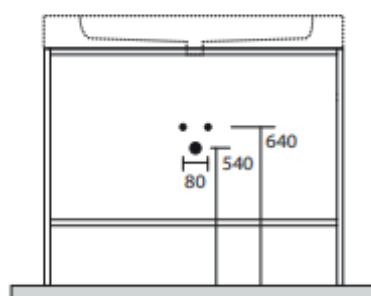

# Cento gulvstående stativ

Gulvstående stålstativ til Cento porcelænsvaske.

Materiale:	Rustfrit stål
Farve:	Mat sort
Overflade:	Pulverlakeret
Hylde:	Ja
Håndklædestang:	Ja, i begge sider

OBS: Leveres uden den viste vask, som kan tilkøbes.

# LAVABO®

Varenr.:	Passer til Cento vask:
75007	50 x 45 cm
75008	60 x 45 cm
75009	70 x 45 cm
75010	80 x 45 cm

Varenr.:	Passer til Cento vask:
75011	100 x 45 cm
75012	120 x 45 cm
75013	140 x 45 cm