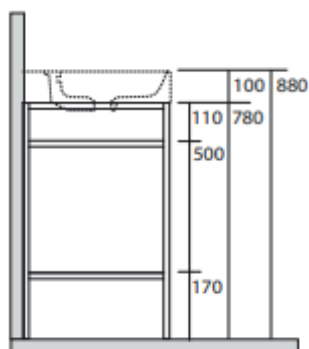

# Cento gulvstående stativ

Gulvstående stålstativ til Cento porcelænsvaske.

Materiale:	Rustfrit stål
Farve:	Mat sort
Overflade:	Pulverlakeret
Hylde:	Ja
Håndklædestang:	Ja, i begge sider

OBS: Leveres uden den viste vask, som kan tilkøbes.

# LAVABO®

Varenr.:	Passer til Cento vask:
75007	50 x 45 cm
75008	60 x 45 cm
75009	70 x 45 cm
75010	80 x 45 cm

Varenr.:	Passer til Cento vask:
75011	100 x 45 cm
75012	120 x 45 cm
75013	140 x 45 cm