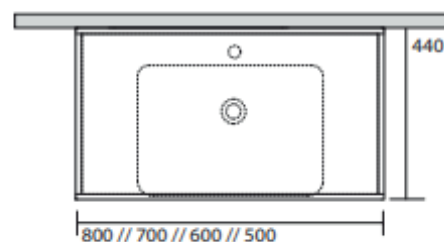

# Cento gulvstående stativ

Gulvstående stålstativ til Cento porcelænsvaske.

Materiale:	Rustfrit stål
Farve:	Mat sort
Overflade:	Pulverlakeret
Hylde:	Ja
Håndklædestang:	Ja, i begge sider

OBS: Leveres uden den viste vask, som kan tilkøbes.

# LAVABO®

Varenr.:	Passer til Cento vask:
75007	50 x 45 cm
75008	60 x 45 cm
75009	70 x 45 cm
75010	80 x 45 cm

Varenr.:	Passer til Cento vask:
75011	100 x 45 cm
75012	120 x 45 cm
75013	140 x 45 cm